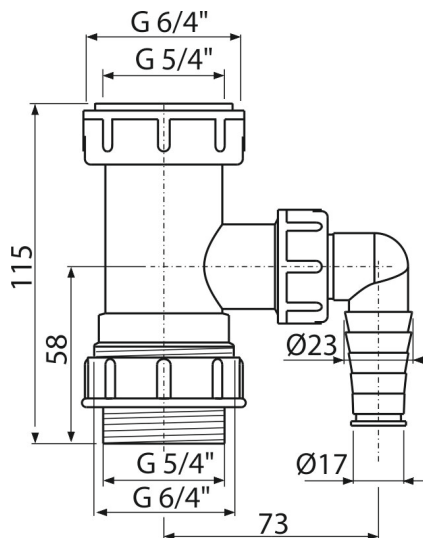

# A300

Переходник 5/4"-6/4" и 6/4"-5/4" со штуцером

### Характеристика

- Материал: полипропилен
- Со штуцером для подключения стиральной или посудомоечной машины
- Резьбовое соединение 5/4" для подключения сифона

### Содержание комплекта

- Резьбовое соединение 5/4" для подключения слива раковины или биде
- Переходник 5/4" с подводкой

### Технические параметры

- Диаметр шлангового штуцера 17-23 mm
- Резьба для подключения к сифону 5/4 "